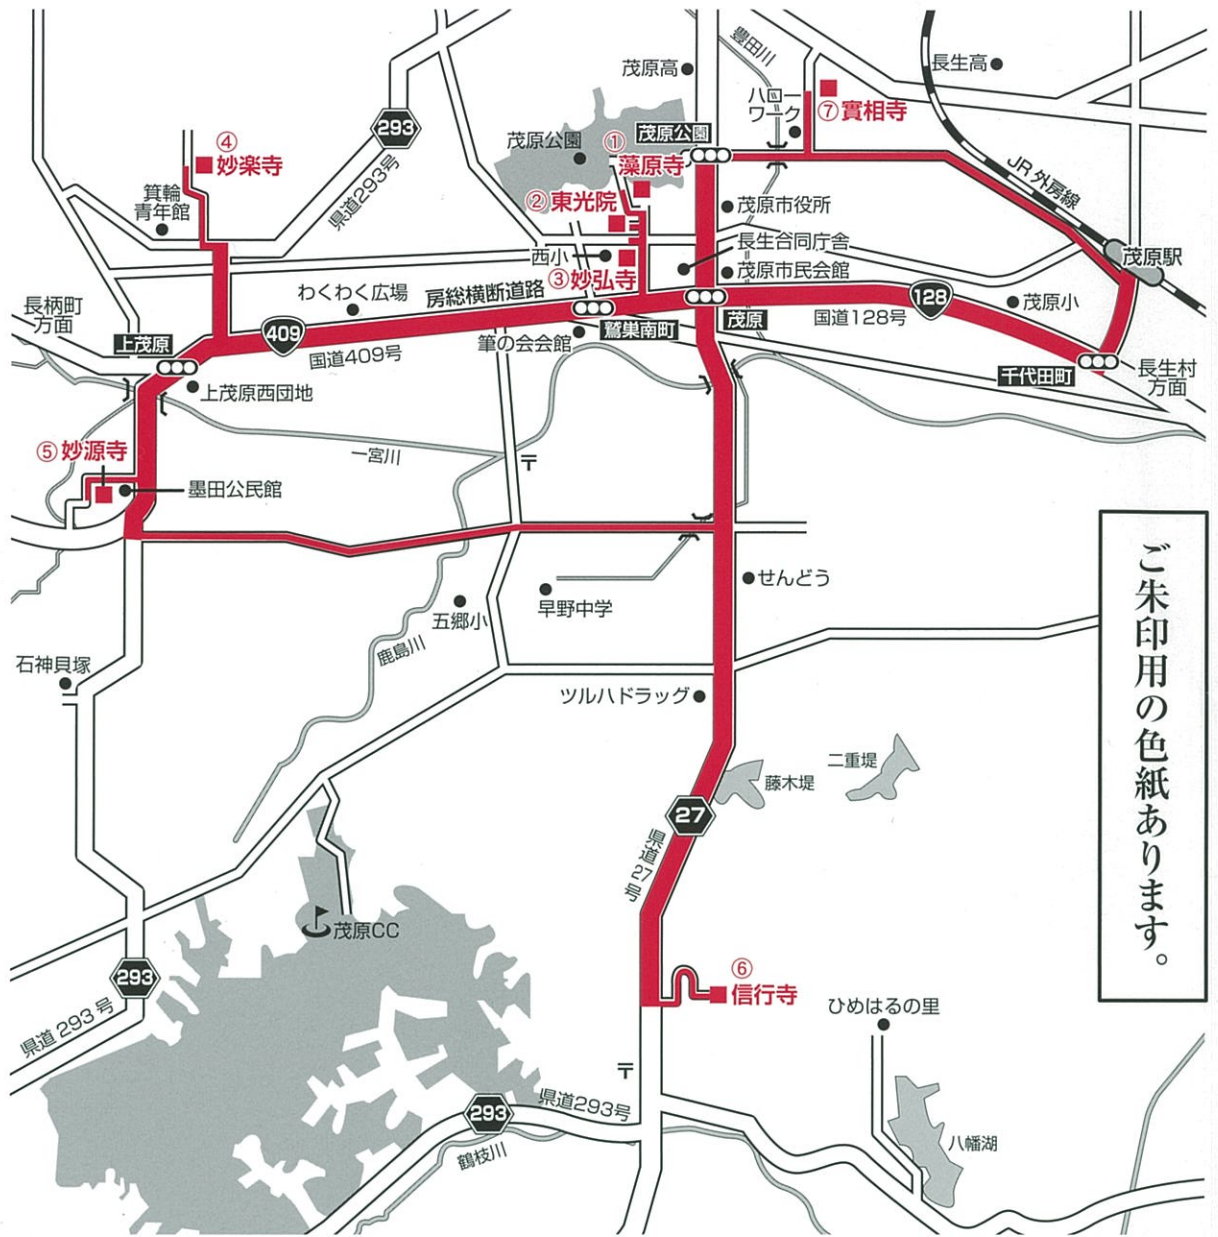

# 茂原法華七福神

ご朱印用の色紙あります。

						
①	②	③	④	⑤	⑥	⑦
<b>藻原寺</b>	<b>東光院</b>	<b>妙弘寺</b>	<b>妙楽寺</b>	<b>妙源寺</b>	<b>信行寺</b>	<b>實相寺</b>
辯財天(芸道富有)	福祿寿(身代り)	大黒天(商売繁盛)	恵比寿(商売繁盛)	寿老人(延命長寿)	布袋尊(ボケ封じ)	毘沙門天(勇気授福)
☎〇四七五―二二―三二一五三 住所 茂原一〇一	☎〇四七五―二三―〇二四九 住所 茂原一二四九	☎〇四七五―二四―〇七六〇 住所 茂原一二三九	☎〇四七五―四四―七三五三 住所 箕輪四二〇	☎〇四七五―二四―二八五二 住所 墨田七三〇	☎〇四七五―二四―三三八五 住所 上永吉一二一	☎〇四七五―二五―七四六六 住所 高師一〇四一